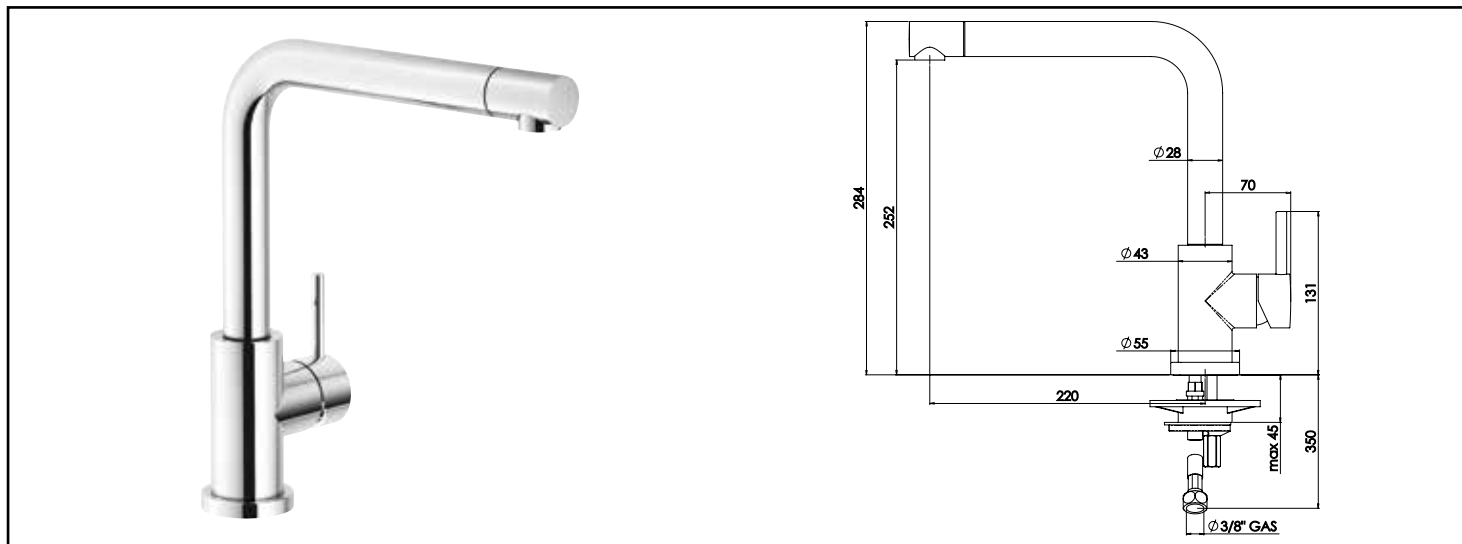

Référence : 501016002

MITIGEUR D'ÉVIER BEC HAUT ORI'O - CARTOUCHE 35MM - BEC ORIENTABLE - ROLF

UN DESIGN SOBRE ET TENDANCE.

INSTALLATION RAPIDE ET FACILE.

DESCRIPTION	Chromé. - Manette métal. - Cartouche Ø35 mm. - Bec orientable avec aérateur anticalcaire. - Un point de fixation. - Flexibles EPDM pré-montés 410 mm. - Platine de renfort évier.
CARACTÉRISTIQUES	Chromé. - Manette métal. - Cartouche Ø35 mm. - Bec orientable avec aérateur anticalcaire. - Un point de fixation. - Flexibles EPDM pré-montés 410 mm. - Platine de renfort évier.
APPLICATIONS	Robinetterie d'évier
CONDITIONS D'UTILISATION	Pression maximum : 5 bar - Pression d'utilisation : 3 bar - Température maximum de l'eau : 80°C (176°F) - produit Conforme aux réglementations en vigueur
COMPATIBILITÉ	S'installe sur tous les types d'évier
PRÉCAUTION D'EMPLOI	1 point de fixation. Livré avec flexibles inox pré-montés 315mm
SPECIFICATIONS D'INSTALLATION	Permet l'équipement sanitaire des salles de bains et cuisine.
	Garantie 10 ans contre tout vice de fabrication y compris pour les cartouches - Cf conditions générales de vente
PRESCRIPTION DE POSE	Avant le montage nettoyer la tuyauterie pour éliminer toute impureté
PRESCRIPTION D'ENTRETIEN	Nettoyage à l'eau savonneuse avec un chiffon doux et bien sécher - Ne pas utiliser de produits nocifs, abrasifs ou chlorés